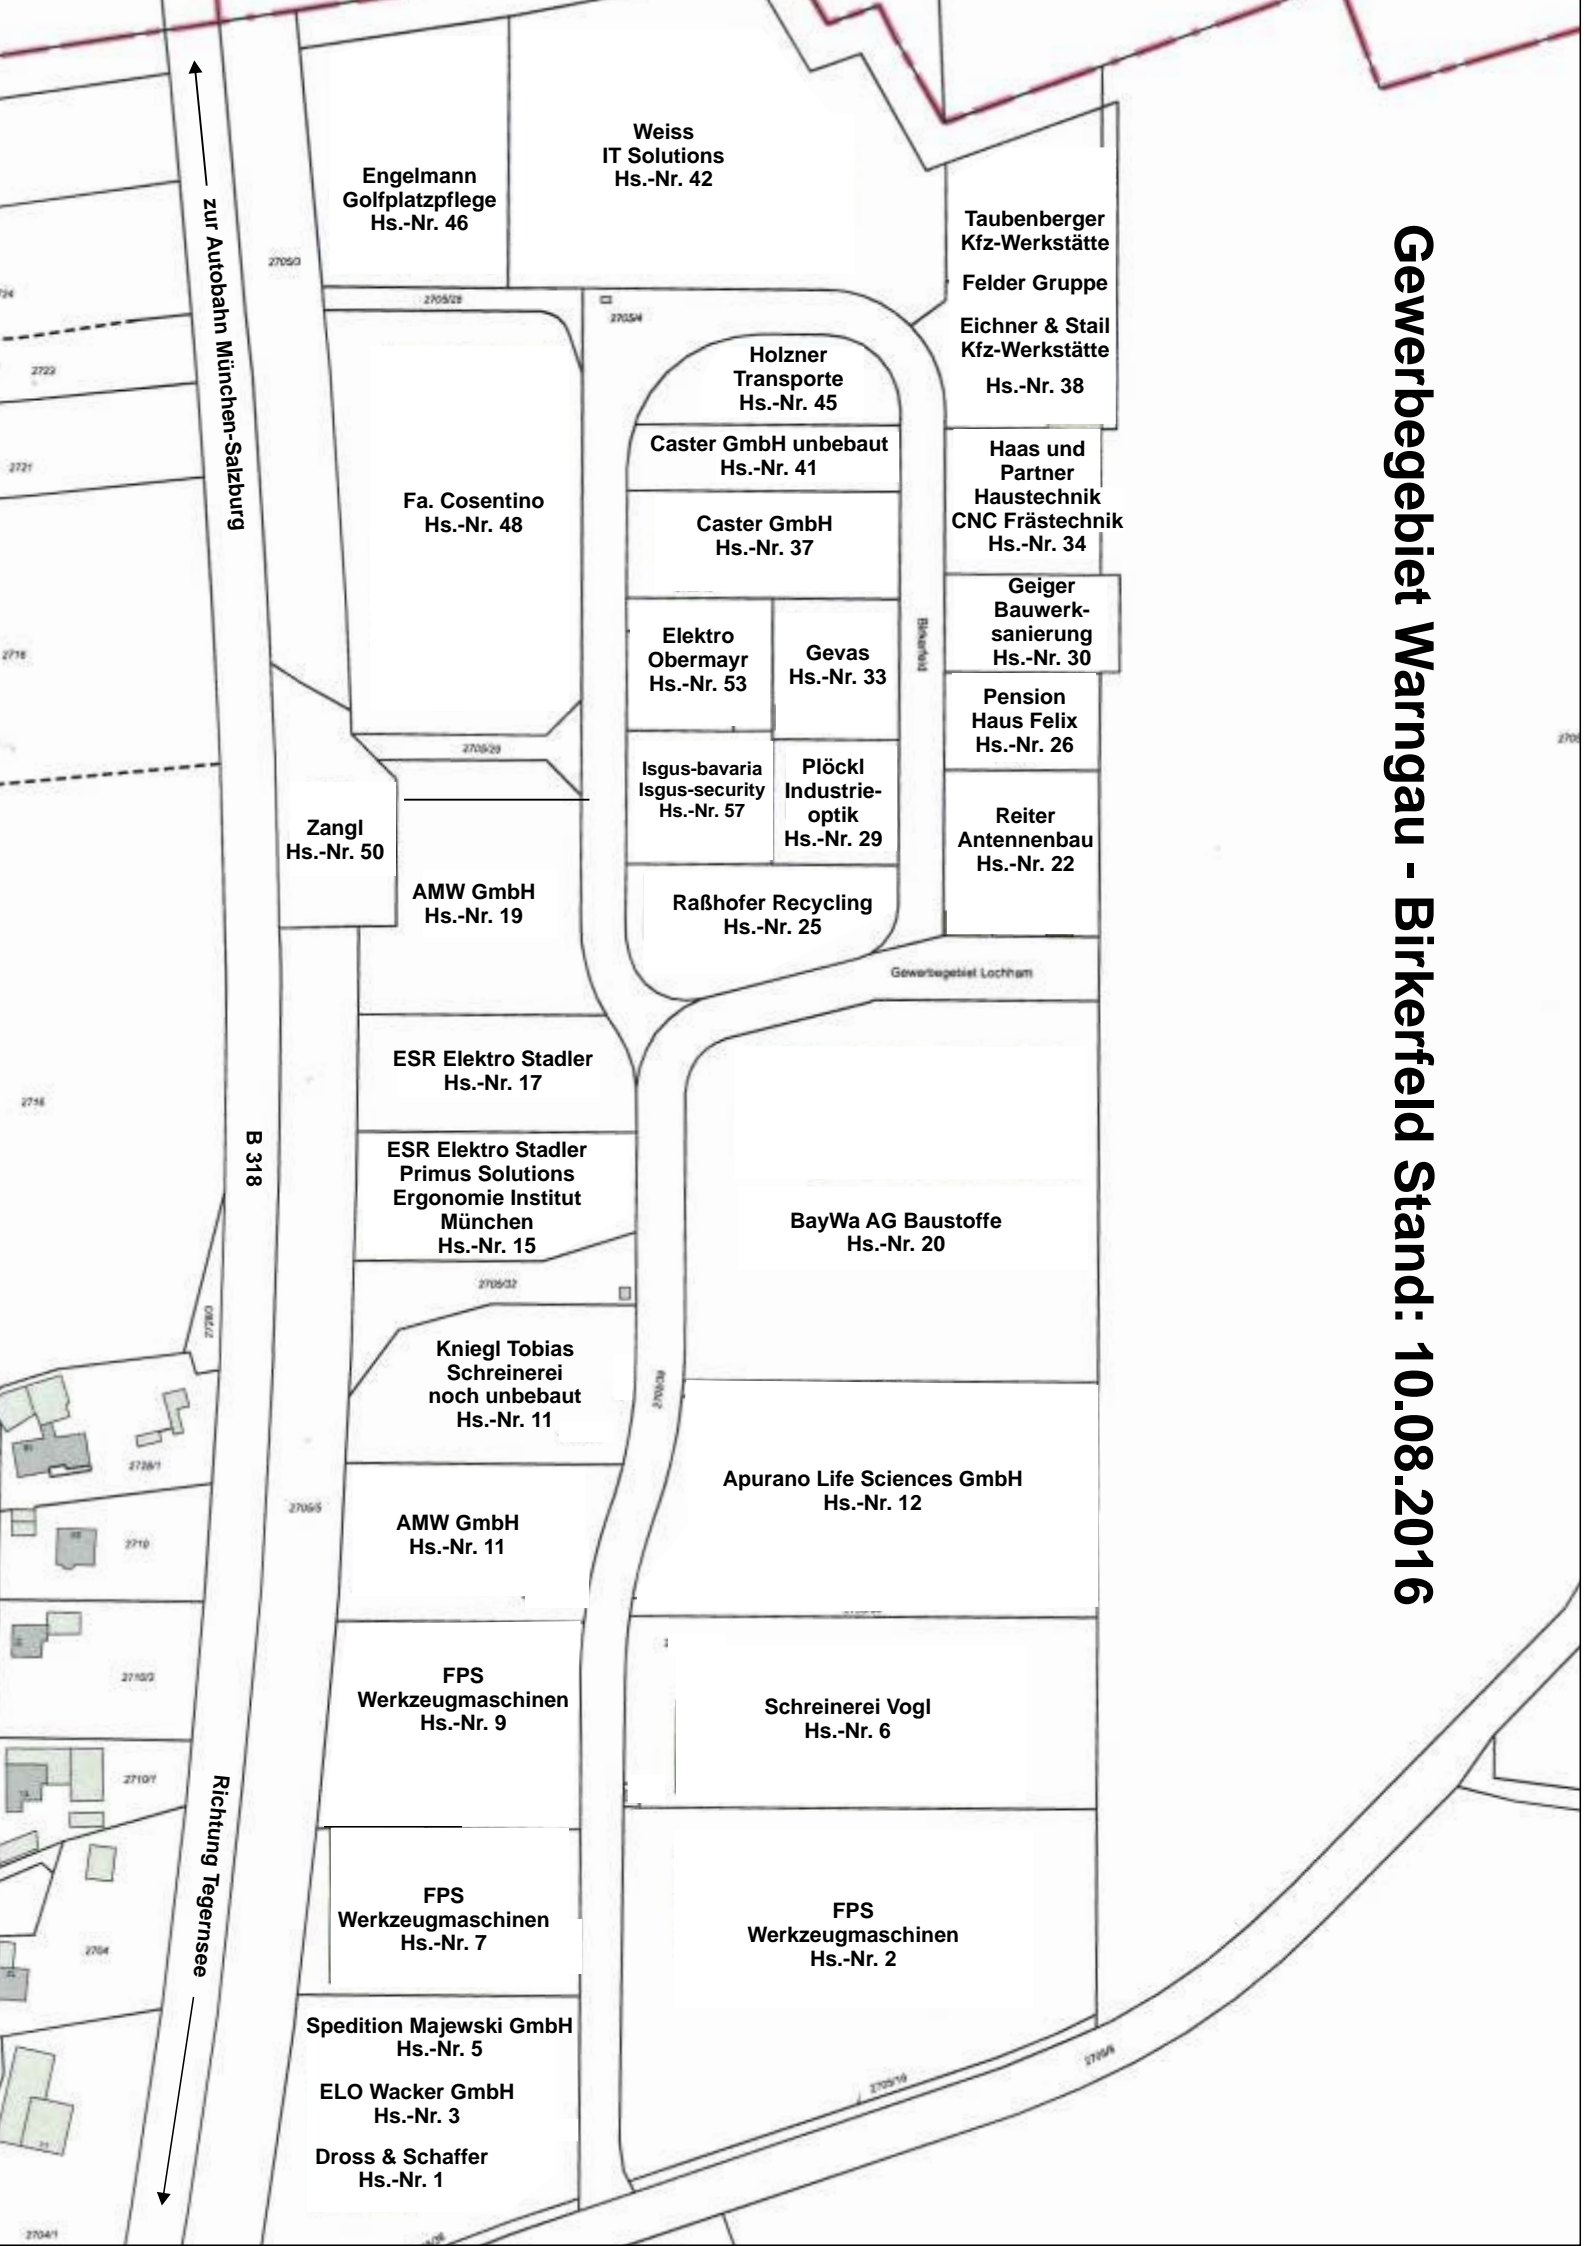

# Gewerbegebiet Warnngau - Birkerfeld Stand: 10.08.2016

zur Autobahn München-Salzburg

B 318

Richtung Tegernsee

Weiss  
IT Solutions  
Hs.-Nr. 42

Engelmann  
Golfplatzpflege  
Hs.-Nr. 46

Taubenberger  
Kfz-Werkstätte